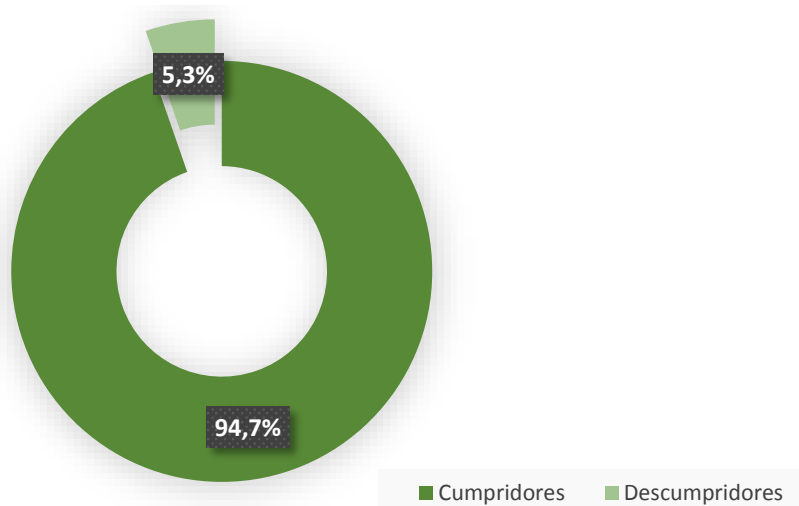

### Cumprimento da cota de tela no ano-base 2014:

Dos 659 complexos que enviaram relatório de cota de tela para o ano de 2014, ao todo 35 foram preliminarmente identificados como descumpridores da obrigação, tendo exibidos menos dias de filmes nacionais que o exigido ou uma diversidade de títulos menor que a estipulada no Decreto nº 8.176/2013, que dispôs sobre a obrigatoriedade de exibição de obras audiovisuais cinematográficas brasileiras para o ano de 2014.

Gráfico 2 – Cumprimento da Cota de Tela entre os Complexos que Enviaram Relatório

Gráfico 3 – Cumprimento da Cota de Tela – Relação Geral

Tabela 2 – Resumo da aferição

Resumo da aferição		
Complexos cumpridores		624
Complexos descumpridores	Descumprimento da obrigação de envio	38
	Descumprimento da cota de tela	35
	<b>Total</b>	<b>697</b>

### Cumprimento da cota de tela por tamanho do complexo

Quando consideramos apenas os 659 complexos que enviaram relatório de cota de tela para o ano de 2014, não se observa uma relação relevante entre o tamanho do complexo e maiores ou menores índices de cumprimento da cota de tela.