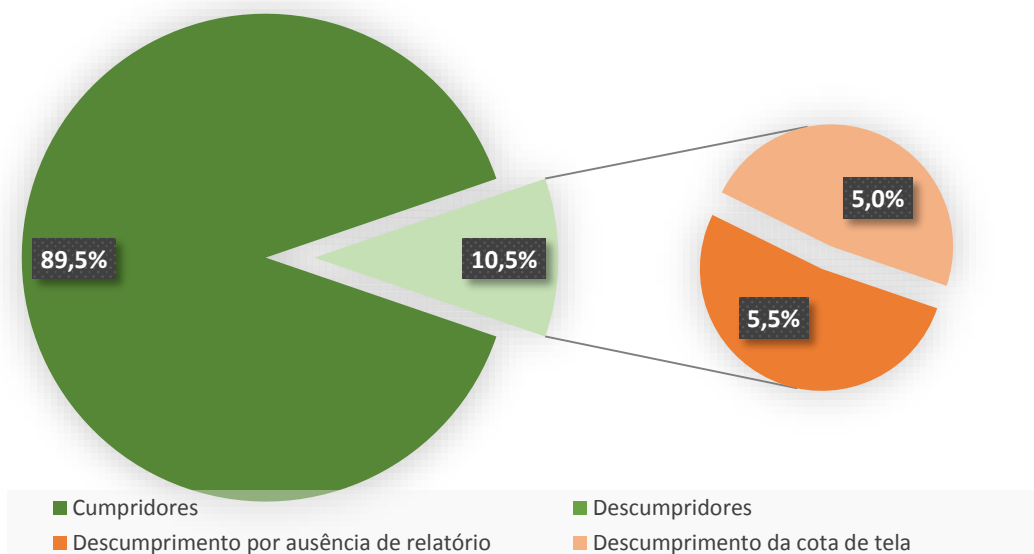

### Cumprimento da cota de tela no ano-base 2014:

Dos 659 complexos que enviaram relatório de cota de tela para o ano de 2014, ao todo 35 foram preliminarmente identificados como descumpridores da obrigação, tendo exibidos menos dias de filmes nacionais que o exigido ou uma diversidade de títulos menor que a estipulada no Decreto nº 8.176/2013, que dispôs sobre a obrigatoriedade de exibição de obras audiovisuais cinematográficas brasileiras para o ano de 2014.

Gráfico 2 – Cumprimento da Cota de Tela entre os Complexos que Enviaram Relatório

Gráfico 3 – Cumprimento da Cota de Tela – Relação Geral

Tabela 2 – Resumo da aferição

Resumo da aferição		
Complexos cumpridores		624
Complexos descumpridores	Descumprimento da obrigação de envio	38
	Descumprimento da cota de tela	35
	<b>Total</b>	<b>697</b>

### Cumprimento da cota de tela por tamanho do complexo

Quando consideramos apenas os 659 complexos que enviaram relatório de cota de tela para o ano de 2014, não se observa uma relação relevante entre o tamanho do complexo e maiores ou menores índices de cumprimento da cota de tela.